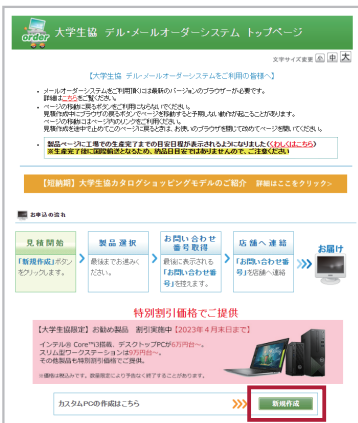

ご購入
お申し込みは…

大学生協
デル専用サイトへ

トップページ
「標準構成/
特別製品」をクリック

該当の機器と
構成を選択

お問い合わせ
No. 取得

店舗へ
お申し込み

専用サイトカスタマイズ製品 お申し込み方法

1 デルオーダーシステム・トップページより見積り開始