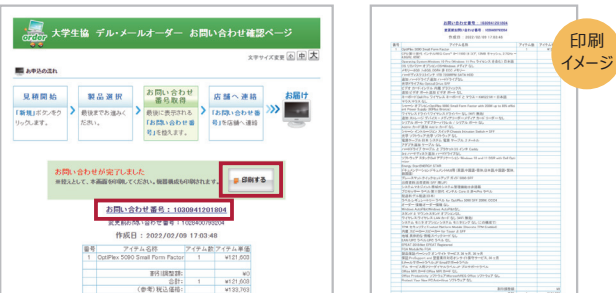

ご購入
お申し込みは…

大学生協
デル専用サイトへ

トップページ
「標準構成/
特別製品」をクリック

該当の機器と
構成を選択

お問い合わせ
No. 取得

店舗へ
お申し込み

専用サイトカスタマイズ製品 お申し込み方法

1 デルオーダーシステム・トップページより見積り開始

「新規作成」を
クリックし、
カスタムPCの
作成を開始。

2 欲しい製品を選択

製品メニューより
カスタマイズしたい
製品を選択。

各パーツの
構成を選択し、
仕様と価格を
確定。

3 お問い合わせ番号を取得

最後まで進み、お問い合わせ番号を取得。
印刷ボタンにてお問い合わせ番号と
選択した製品の構成を保存。

4 お問い合わせ番号を店舗へ連絡 (ご来店またはメール)

ご来店の場合