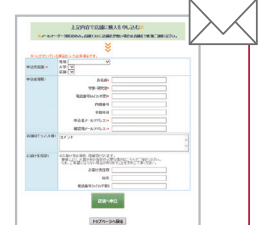

メールの場合

お問い合わせ確認画面から
店舗へメールでお申し込み
下さい。※対応店舗のみ

お問い合わせ、ご購入はお近くの大学生協まで。

- ●記載された価格及び仕様は事前の予告なく変更される場合があります。あらかじめご了承ください。
- ●商品についてのお問い合わせは各店舗へお願いします。

デル・テクノロジーズ株式会社

〒100-8159 東京都千代田区大手町一丁目2番1号Otemachi Oneタワー (受付17階) Tel.050-1703-4450 www.dell.co.jp